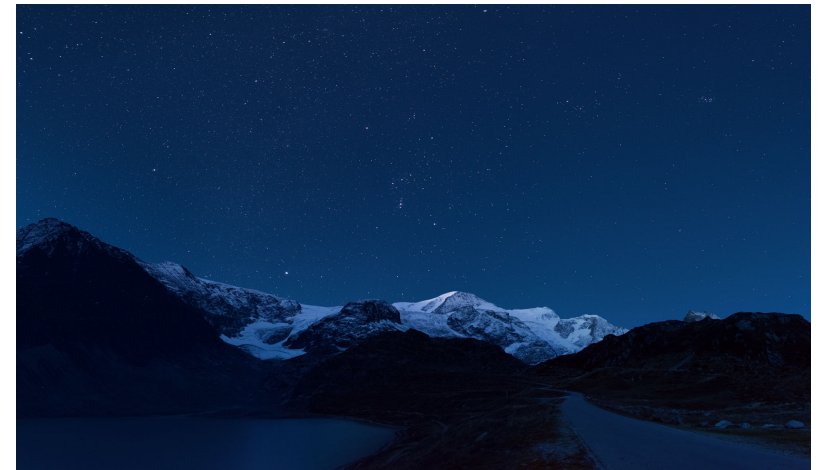

Zur Abbildung: Der Wiener Künstler Thomas Bredenfeld geht als Maler und Fotograf fast sein ganzes künstlerisches Leben lang in die Berge, sei es für die Fotografien real mit dem Rucksack voller Ausrüstung oder für die Malereien imaginativ beim Prozess der Bildwerdung im Atelier. Dabei entstehen Gebirgslandschaften, die den Betrachter still werden lassen. In den letzten Jahren zieht es Thomas Bredenfeld mehr und mehr abends und nachts ins Gebirge, um die Stille zu erleben und festzuhalten. Zu den Bildern von Sonnenaufgang oder -untergang, Dämmerung und blauer Stunde kommen nun auch Fotografien von Landschaften unter dem Sternenhimmel hinzu. Sie erfordern viel Planung und Vorbereitung, das Warten auf den richtigen Zeitpunkt und das passende Wetter – und sehr viel Geduld bei den mehrstündigen Aufnahmen, die im Bild dann weit mehr Sterne zeigen, als das freie Auge sehen kann.