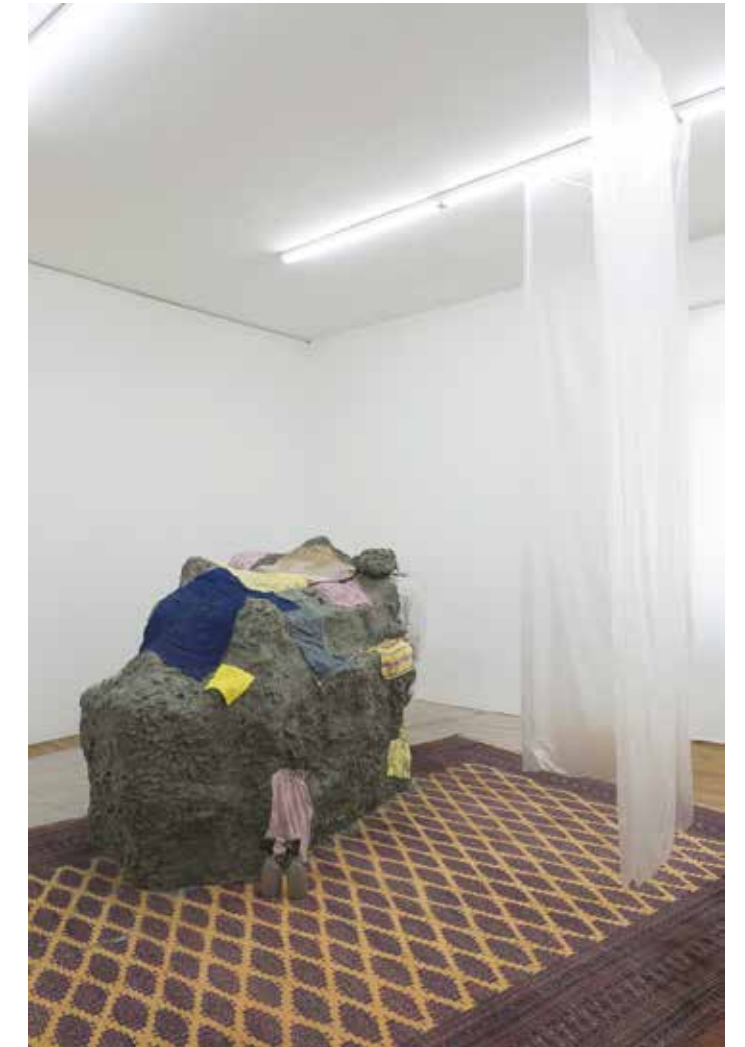

sam scherrer contemporary

Gianin Conrad arbeitet in der Tradition des Plastikers und Bildhauers, wobei er traditionelle Mechanismen und Vorgehensweisen der Bildhauerei als Ausgangslage seiner künstlerischen Arbeit einsetzt.

Seine für die Messe produzierte Arbeit, «der plastische Moment», spielt auf Geräte und Materialien an, die im übersetzten Sinn in der Hand des formenden und betrachtenden Menschen liegen. «Der plastische Moment» ist ein kurzer Moment, in dem sich Form manifestiert. Durch das Kneten wird das Material zu einem Ding, in dem wir Sinn und Wissen vermuten.

Gianin Conrad, Urklumpen, 2015
aus frischem Ton, Länge: 520 cm Breite: 250 cm Höhe: 190 cm