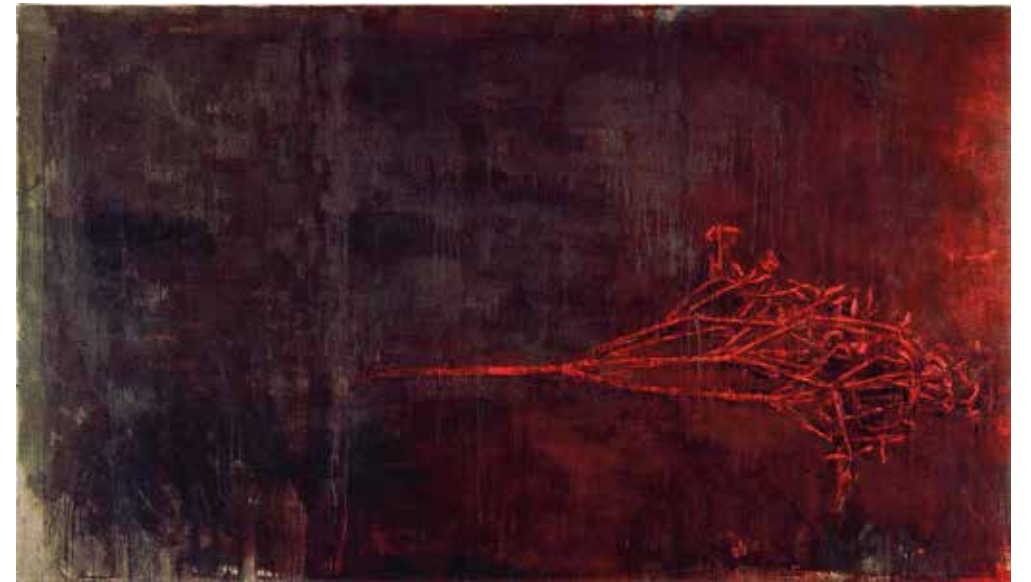

Franz Wanner, *Liegender Zweig*, 1983
Pigment und Steinkreide auf Leinwand, 220 x 380 cm